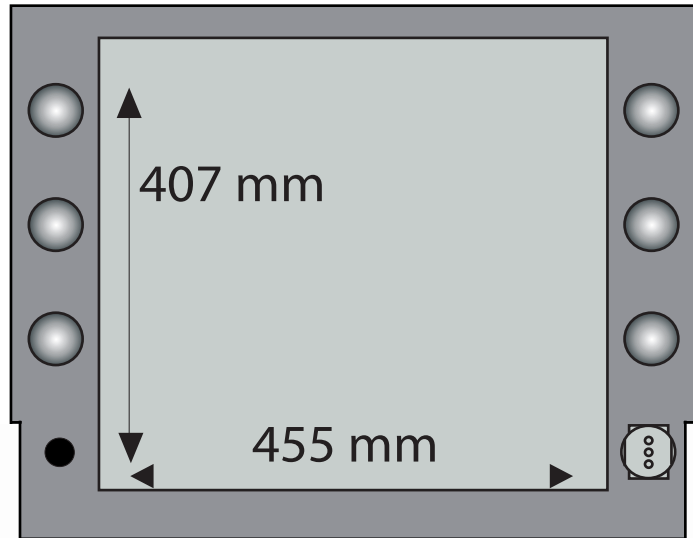

Dimensioni / Dimensions

| Modello Model | A mm | B mm | C mm | D mm | E mm |  |
|----------------------------|---------|---------|---------|---------|---------|---|
| VT.BE | 635 | 485 | 240 | 70 | 170 | 13 Kg |
| Imballo Packing details | 700 | 600 | 330 | | | 16 Kg |

DIMENSIONI VASSOI ESTRAIBILI

PULL OUT TRAYS DIMENSIONS

Altezza piano di lavoro:

890 mm (estensione max. delle gambe)

Table top height:

890 mm (max. extension of legs)