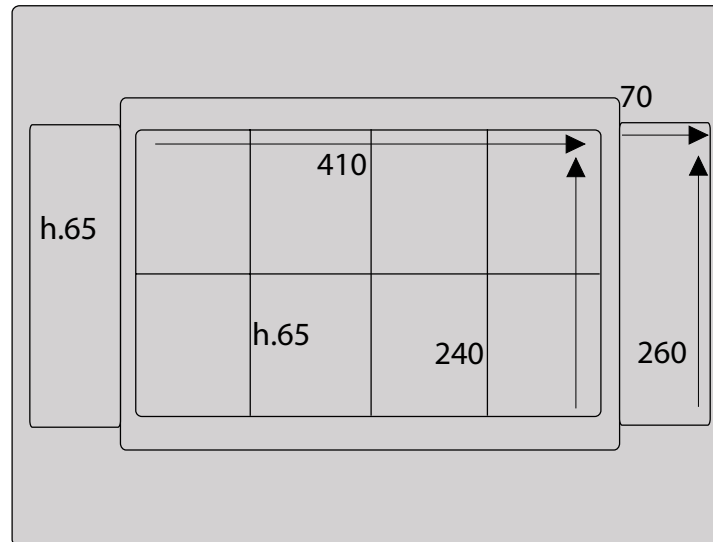

Dimensioni / Dimensions

| Modello Model | A mm | B mm | C mm | D mm | E mm |  |
|----------------------------|---------|---------|---------|---------|---------|---|
| VT.BE | 635 | 485 | 240 | 70 | 170 | 13 Kg |
| Imballo Packing details | 700 | 600 | 330 | | | 16 Kg |

DIMENSIONI VASSOI ESTRAIBILI

PULL OUT TRAYS DIMENSIONS

Altezza piano di lavoro:

890 mm (estensione max. delle gambe)

Table top height:

890 mm (max. extension of legs)